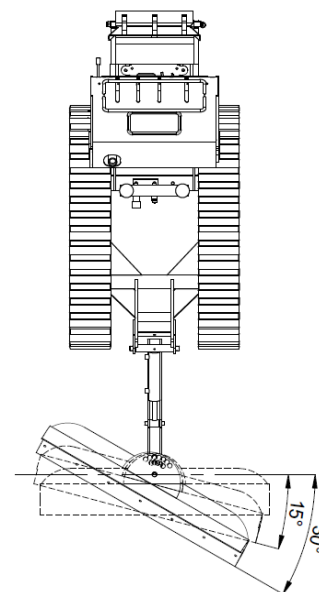

954 BBT

CUCHILLA DE NIEVE

MODELO

KIT-LN

Cuchilla de nieve de acero, con protección de caucho A901, levantamiento hidráulico y rotación de 15°/30°, accionamiento manual.

Montaje simple y veloz en todos los trenes de rodaje de la gama 954BBT;

Aplicable: en Dúmper, Dúmper con pala, Cajones Minerva y Cajones de uso agrícola.

DIMENSIONES CUCHILLA

Anchura	100 cm
Altura	37,3 cm
Peso	32 kg

LEVANTAMIENTO -ROTACIÓN

Levantamiento	Hidráulico
Rotación der./izq.	Manual
Ángulo de rotación	0° - 15° - 30°

DIMENSIONES TOTALES Y POSICIONES DE TRABAJO

Abbati srl for 954BBT

Via Pasubio, 5/7 - Boretto (RE) Italy

Phone: +39.348.0178050 - +39.348.0178054

E-mail: info@954bbt.com

Web: www.954bbt.com