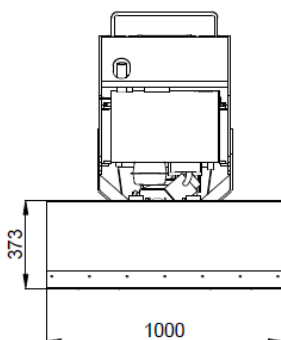

Aplicable: en Dúmper, Dúmper con pala, Cajones Minerva y Cajones de uso agrícola.

DIMENSIONES CUCHILLA

Anchura	100 cm
Altura	37,3 cm
Peso	32 kg

LEVANTAMIENTO -ROTACIÓN

Levantamiento	Hidráulico
Rotación der./izq.	Manual
Ángulo de rotación	0° - 15° - 30°

DIMENSIONES TOTALES Y POSICIONES DE TRABAJO

Abbati srl for 954BBT

Via Pasubio, 5/7 - Boretto (RE) Italy

Phone: +39.348.0178050 - +39.348.0178054

E-mail: info@954bbt.com

Web: www.954bbt.com