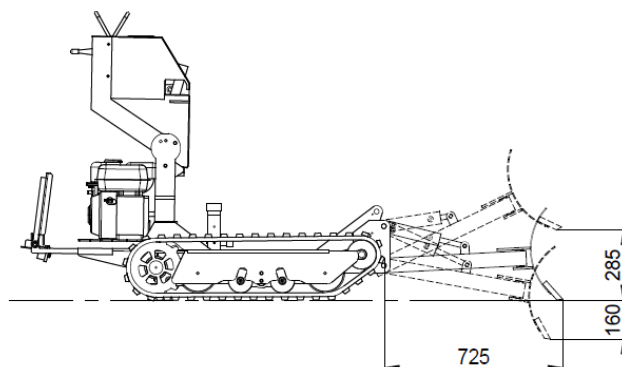

954 BBT

CUCHILLA DE NIEVE

MODELO

KIT-LN

Cuchilla de nieve de acero, con protección de caucho A901, levantamiento hidráulico y rotación de 15°/30°, accionamiento manual.

Montaje simple y veloz en todos los trenes de rodaje de la gama 954BBT;

Aplicable: en Dúmper, Dúmper con pala, Cajones Minerva y Cajones de uso agrícola.

DIMENSIONES CUCHILLA

Anchura	100 cm
Altura	37,3 cm
Peso	32 kg

LEVANTAMIENTO -ROTACIÓN

Levantamiento	Hidráulico
Rotación der./izq.	Manual
Ángulo de rotación	0° - 15° - 30°

DIMENSIONES TOTALES Y POSICIONES DE TRABAJO

Abbati srl for 954BBT

Via Pasubio, 5/7 - Boretto (RE) Italy

Phone: +39.348.0178050 - +39.348.0178054

E-mail: info@954bbt.com

Web: www.954bbt.com